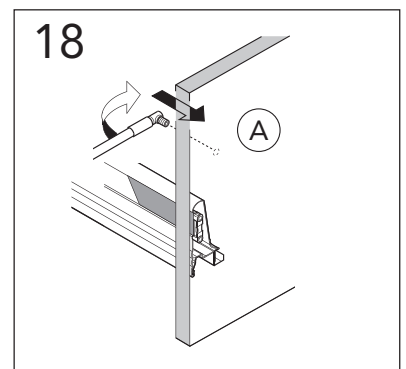

**\* SE. Enligt Branschregler, Säker vatteninstallation**

Kraven på infästning och tätning gäller i våtzon. Alla skruvinfästningar ska göras i massiv konstruktion, t ex i betong, i reglar eller i särskild konstruktionsdetalj. Skruvinfästningar får inte göras enbart i golv- eller väggskiva.