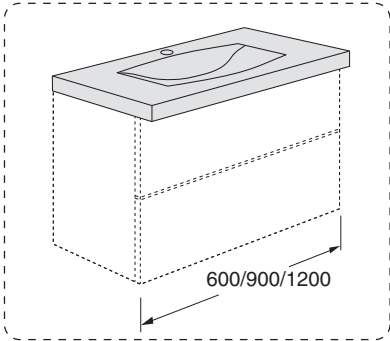

**\* SE. Enligt Branschregler, Säker vatteninstallation**

Kraven på infästning och tätning gäller i våtzon. Alla skruvinfästningar ska göras i massiv konstruktion, t ex i betong, i reglar eller i särskild konstruktionsdetalj. Skruvinfästningar får inte göras enbart i golv- eller väggskiva.