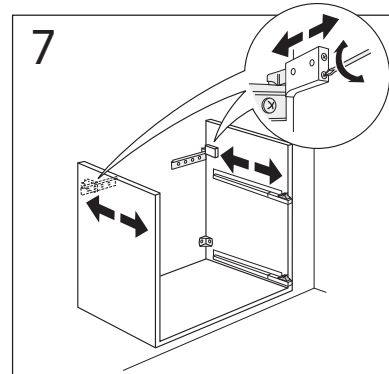

SE	MONTERINGSANVISNING LOGIC BADRUMSMÖBEL
DK	MONTERINGSVEJLEDNING LOGIC BADERUMSMØBEL
NO	MONTERINGSANVISNING LOGIC BADEROMSMØBLER
FI	ASENNUSOHJE, LOGIC KALUSTEET
GB	INSTALLATION INSTRUCTION BATHROOM FURNITURE LOGIC
EE	SEE ON LOGIC VANNITOAMÖÖBLI PAIGALDUSJUHEND
LV	MONTĀŽAS INSTRUKCIJA LOGIC VANNAS ISTABAS MĒBELĒM
LT	LOGIC VONIOS KAMBARIO BALDŲ MONTAVIMO INSTRUKCIJA
RU	Инструкция по монтажу мебели для ванной LOGIC
CZ	NÁVOD PRO INSTALACI KOUPELNOVÉHO NÁBYTKU LOGIC
SK	NÁVOD NA INŠTALÁCIU KÚPEĽŇOVÉHO NÁBYTKU LOGIC

**\* SE. Enligt Branschregler, Säker vatteninstallation**

Kraven på infästning och tätning gäller i våtzon. Alla skruvinfästningar ska göras i massiv konstruktion, t ex i betong, i reglar eller i särskild konstruktionsdetalj. Skruvinfästningar får inte göras enbart i golv- eller väggskiva.