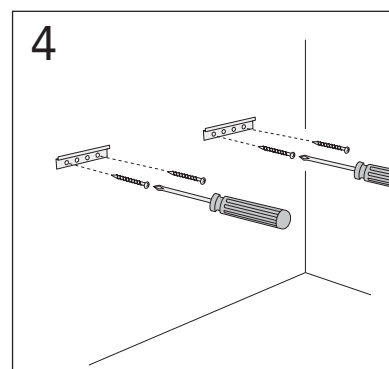

**\* SE. Enligt Branschregler, Säker vatteninstallation**

Kraven på infästning och tätning gäller i våtzon. Alla skruvinfästningar ska göras i massiv konstruktion, t ex i betong, i reglar eller i särskild konstruktionsdetalj. Skruvinfästningar får inte göras enbart i golv- eller väggskiva.