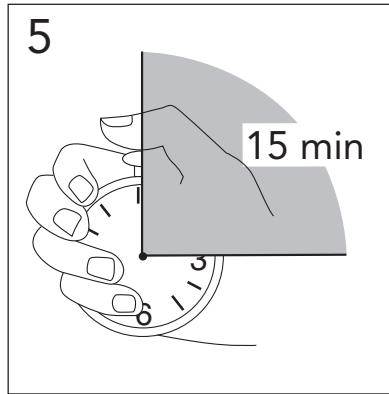

**\* SE. Enligt Branschregler, Säker vatteninstallation**

Kraven på infästning och tätning gäller i våtzon. Alla skruvinfästningar ska göras i massiv konstruktion, t ex i betong, i reglar eller i särskild konstruktionsdetalj. Skruvinfästningar får inte göras enbart i golv- eller väggskiva.