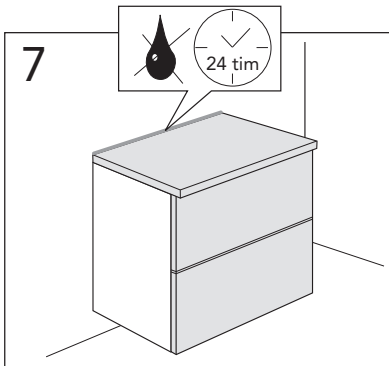

**\* SE. Enligt Branschregler, Säker vatteninstallation**

Kraven på infästning och tätning gäller i våtzon. Alla skruvinfästningar ska göras i massiv konstruktion, t ex i betong, i reglar eller i särskild konstruktionsdetalj. Skruvinfästningar får inte göras enbart i golv- eller väggskiva.