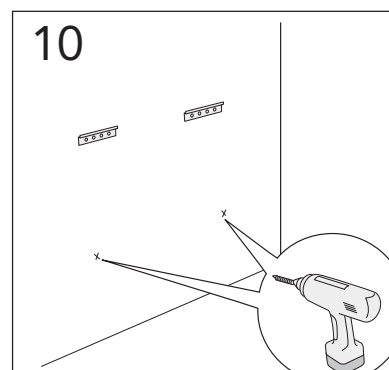

**\* SE. Enligt Branschregler, Säker vatteninstallation**

Kraven på infästning och tätning gäller i våtzon. Alla skruvinfästningar ska göras i massiv konstruktion, t ex i betong, i reglar eller i särskild konstruktionsdetalj. Skruvinfästningar får inte göras enbart i golv- eller väggskiva.