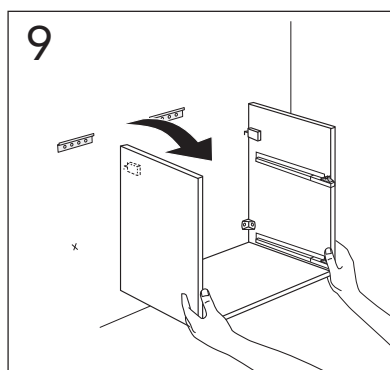

SE	MONTERINGSANVISNING LOGIC BADRUMSMÖBEL
DK	MONTERINGSVEJLEDNING LOGIC BADERUMSMØBEL
NO	MONTERINGSANVISNING LOGIC BADEROMSMØBLER
FI	ASENNUSOHJE, LOGIC KALUSTEET
GB	INSTALLATION INSTRUCTION BATHROOM FURNITURE LOGIC
EE	SEE ON LOGIC VANNITOAMÖÖBLI PAIGALDUSJUHEND
LV	MONTĀŽAS INSTRUKCIJA LOGIC VANNAS ISTABAS MĒBELĒM
LT	LOGIC VONIOS KAMBARIO BALDŲ MONTAVIMO INSTRUKCIJA
RU	Инструкция по монтажу мебели для ванной LOGIC
CZ	NÁVOD PRO INSTALACI KOUPELNOVÉHO NÁBYTKU LOGIC
SK	NÁVOD NA INŠTALÁCIU KÚPEĽŇOVÉHO NÁBYTKU LOGIC

**\* SE. Enligt Branschregler, Säker vatteninstallation**

Kraven på infästning och tätning gäller i våtzon. Alla skruvinfästningar ska göras i massiv konstruktion, t ex i betong, i reglar eller i särskild konstruktionsdetalj. Skruvinfästningar får inte göras enbart i golv- eller väggskiva.