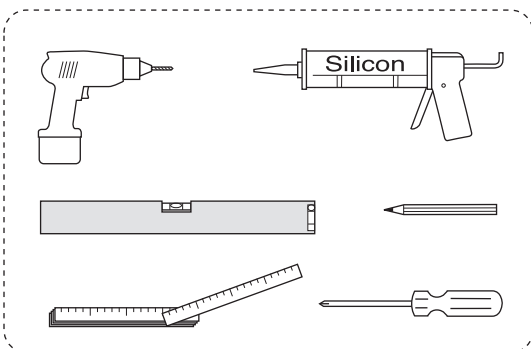

SE	MONTERINGSANVISNING LOGIC BADRUMSMÖBEL
DK	MONTERINGSVEJLEDNING LOGIC BADERUMSMØBEL
NO	MONTERINGSANVISNING LOGIC BADEROMSMØBLER
FI	ASENNUSOHJE, LOGIC KALUSTEET
GB	INSTALLATION INSTRUCTION BATHROOM FURNITURE LOGIC
EE	SEE ON LOGIC VANNITOAMÖÖBLI PAIGALDUSJUHEND
LV	MONTĀŽAS INSTRUKCIJA LOGIC VANNAS ISTABAS MĒBELĒM
LT	LOGIC VONIOS KAMBARIO BALDŲ MONTAVIMO INSTRUKCIJA
RU	Инструкция по монтажу мебели для ванной LOGIC
CZ	NÁVOD PRO INSTALACI KOUPELNOVÉHO NÁBYTKU LOGIC
SK	NÁVOD NA INŠTALÁCIU KÚPEĽŇOVÉHO NÁBYTKU LOGIC

**\* SE. Enligt Branschregler, Säker vatteninstallation**

Kraven på infästning och tätning gäller i våtzon. Alla skruvinfästningar ska göras i massiv konstruktion, t ex i betong, i reglar eller i särskild konstruktionsdetalj. Skruvinfästningar får inte göras enbart i golv- eller väggskiva.