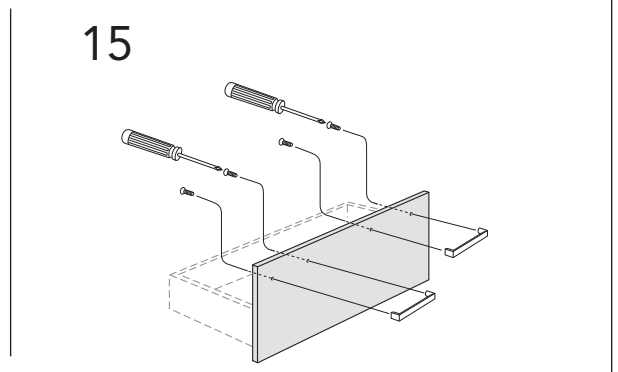

**\* SE. Enligt Branschregler, Säker vatteninstallation**

Kraven på infästning och tätning gäller i våtzon. Alla skruvinfästningar ska göras i massiv konstruktion, t ex i betong, i reglar eller i särskild konstruktionsdetalj. Skruvinfästningar får inte göras enbart i golv- eller väggskiva.