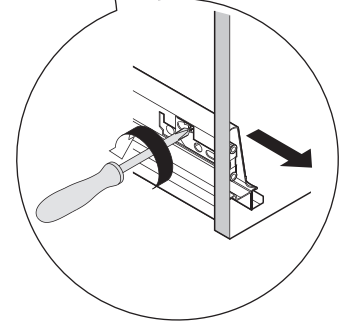

SE	MONTERINGSANVISNING LOGIC BADRUMSMÖBEL
DK	MONTERINGSVEJLEDNING LOGIC BADERUMSMØBEL
NO	MONTERINGSANVISNING LOGIC BADEROMSMØBLER
FI	ASENNUSOHJE, LOGIC KALUSTEET
GB	INSTALLATION INSTRUCTION BATHROOM FURNITURE LOGIC
EE	SEE ON LOGIC VANNITOAMÖÖBLI PAIGALDUSJUHEND
LV	MONTĀŽAS INSTRUKCIJA LOGIC VANNAS ISTABAS MĒBELĒM
LT	LOGIC VONIOS KAMBARIO BALDŲ MONTAVIMO INSTRUKCIJA
RU	Инструкция по монтажу мебели для ванной LOGIC
CZ	NÁVOD PRO INSTALACI KOUPELNOVÉHO NÁBYTKU LOGIC
SK	NÁVOD NA INŠTALÁCIU KÚPEĽŇOVÉHO NÁBYTKU LOGIC

**\* SE. Enligt Branschregler, Säker vatteninstallation**

Kraven på infästning och tätning gäller i våtzon. Alla skruvinfästningar ska göras i massiv konstruktion, t ex i betong, i reglar eller i särskild konstruktionsdetalj. Skruvinfästningar får inte göras enbart i golv- eller väggskiva.