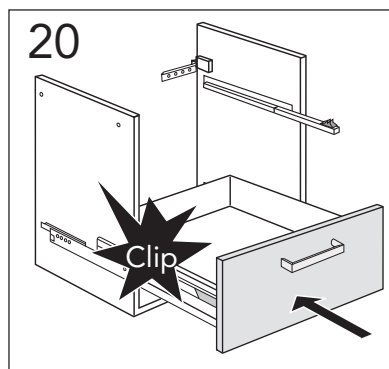

SE	MONTERINGSANVISNING LOGIC BADRUMSMÖBEL
DK	MONTERINGSVEJLEDNING LOGIC BADERUMSMØBEL
NO	MONTERINGSANVISNING LOGIC BADEROMSMØBLER
FI	ASENNUSOHJE, LOGIC KALUSTEET
GB	INSTALLATION INSTRUCTION BATHROOM FURNITURE LOGIC
EE	SEE ON LOGIC VANNITOAMÖÖBLI PAIGALDUSJUHEND
LV	MONTĀŽAS INSTRUKCIJA LOGIC VANNAS ISTABAS MĒBELĒM
LT	LOGIC VONIOS KAMBARIO BALDŲ MONTAVIMO INSTRUKCIJA
RU	Инструкция по монтажу мебели для ванной LOGIC
CZ	NÁVOD PRO INSTALACI KOUPELNOVÉHO NÁBYTKU LOGIC
SK	NÁVOD NA INŠTALÁCIU KÚPEĽŇOVÉHO NÁBYTKU LOGIC

**\* SE. Enligt Branschregler, Säker vatteninstallation**

Kraven på infästning och tätning gäller i våtzon. Alla skruvinfästningar ska göras i massiv konstruktion, t ex i betong, i reglar eller i särskild konstruktionsdetalj. Skruvinfästningar får inte göras enbart i golv- eller väggskiva.