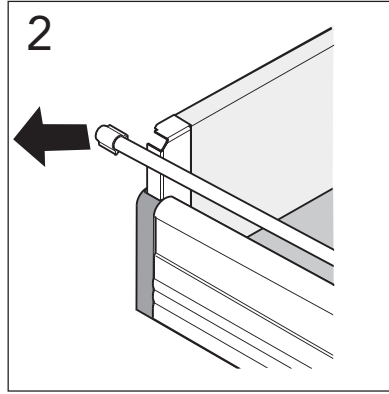

SE	MONTERINGSANVISNING LOGIC BADRUMSMÖBEL
DK	MONTERINGSVEJLEDNING LOGIC BADERUMSMØBEL
NO	MONTERINGSANVISNING LOGIC BADEROMSMØBLER
FI	ASENNUSOHJE, LOGIC KALUSTEET
GB	INSTALLATION INSTRUCTION BATHROOM FURNITURE LOGIC
EE	SEE ON LOGIC VANNITOAMÖÖBLI PAIGALDUSJUHEND
LV	MONTĀŽAS INSTRUKCIJA LOGIC VANNAS ISTABAS MĒBELĒM
LT	LOGIC VONIOS KAMBARIO BALDŲ MONTAVIMO INSTRUKCIJA
RU	Инструкция по монтажу мебели для ванной LOGIC
CZ	NÁVOD PRO INSTALACI KOUPELNOVÉHO NÁBYTKU LOGIC
SK	NÁVOD NA INŠTALÁCIU KÚPEĽŇOVÉHO NÁBYTKU LOGIC

**\* SE. Enligt Branschregler, Säker vatteninstallation**

Kraven på infästning och tätning gäller i våtzon. Alla skruvinfästningar ska göras i massiv konstruktion, t ex i betong, i reglar eller i särskild konstruktionsdetalj. Skruvinfästningar får inte göras enbart i golv- eller väggskiva.