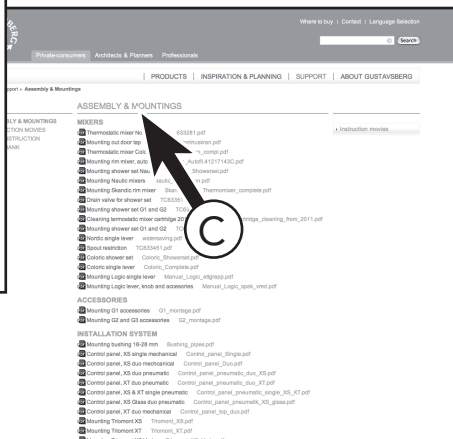

www.gustavsberg.com

DRIFT & SKÖTSEL
DRIFT OG VEDLIGEHOLDELSE
DRIFT OG VEDLIKEHOLD
ASENŅUS-, KĀYTTĒ- JA HOITO-OHJEET
ASSEMBLY AND MAINTENANCE
PAIGALDAMINE & HOOLDAMINE
MONTĀŽA UN KOPŠANA
MONTAVIMAS IR PRIEŽIŪRA
Сборка и техническая поддержка
MONTĀŽ A ŪDRŽBA

A MEMBER OF THE
VILLEROY & BOCH GROUP

Sweden
VilleroY & Boch Gustavsberg AB
Chamottevägen 15
Box 400
134 29 Gustavsberg
Phone +46 8 570 391 00
Fax +46 8 570 320 36
info@gustavsberg.com

Denmark
VilleroY & Boch Danmark A/S
Vallensbækvej 26-28
2605 Brøndby
Tlf + 45 36 70 80 55
Fax + 45 36 72 08 05
info@gustavsberg.dk

Czech / Slovakia
VilleroY & Boch Czech s.r.o.
Türkova 2319/5b
149 00 Praha 4 - Chodov
Czech republic
+420 271 001 647
info-cz@villeroy-boch.com

Norway
VilleroY & Boch Norge AS
Luhrtoppen 2
Postboks 13
1471 Lørenskog
Tlf. + 47 67 97 82 50
Faks +47 67 97 16 57
info@gustavsberg.no

Suomi/Finland
Oy Gustavsberg Ab
Laippatie 14 b
00880 Helsinki
Puh 09-32 91 88 11
Fax 09-32 91 88 50
myynti@gustavsberg.com

Estonia
Oy Gustavsberg Ab Eesti Filiaal
F. R. Faehlmanni 6
10125 Tallinn
Telefon + 372 646 0312
E-mail: info@gustavsberg.ee

Latvia
Oy Gustavsberg Ab pārstāvniecība Latvija
Krasta iela 68 A
LV - 1019 Rīga
Latvija
Tālrunis: +371 6724 5511
Faks: +371 6724 5519
e-pasts: info.latvia@gustavsberg.com

Lithuania
OY Gustavsberg AB Filialas
Algirdo 75, LT-03209
LT-01112 Vilnius
Tel.: +370 (5) 2460811
Faksas: +370 (5) 2691620
El. paštas:
info.lt@gustavsberg.com

Україна
Представництво Gustavsberg
в Україні:
01030 Київ, Україна
вул. Чапаєва 4, оф.17
Тел. +38 044 493 98 68
Факс +38 044 494 98 67
info.ukraine@gustavsberg.com

Россия
Представительство Gustavsberg
127287 Москва
ул. 2-ая Хуторская д. 38А/913
Тел.: + 7 495 609 6560
Факс: + 7 495 609 6632
info.russia@gustavsberg.com

Россия
Представительство Gustavsberg
в Санкт-Петербурге
ул. 9-я Советская,
д. 5, лит. А, пом.8Н.
193036 Санкт-Петербург
Тел.: + 7 812 326 7896
Факс: + 7 812 326 7899
info.russia@gustavsberg.com