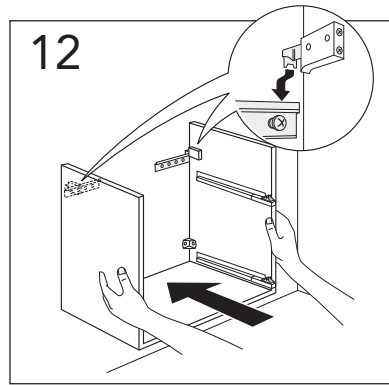

SE	MONTERINGSANVISNING LOGIC BADRUMSMÖBEL
DK	MONTERINGSVEJLEDNING LOGIC BADERUMSMØBEL
NO	MONTERINGSANVISNING LOGIC BADEROMSMØBLER
FI	ASENNUSOHJE, LOGIC KALUSTEET
GB	INSTALLATION INSTRUCTION BATHROOM FURNITURE LOGIC
EE	SEE ON LOGIC VANNITOAMÖÖBLI PAIGALDUSJUHEND
LV	MONTĀŽAS INSTRUKCIJA LOGIC VANNAS ISTABAS MĒBELĒM
LT	LOGIC VONIOS KAMBARIO BALDŲ MONTAVIMO INSTRUKCIJA
RU	Инструкция по монтажу мебели для ванной LOGIC
CZ	NÁVOD PRO INSTALACI KOUPELNOVÉHO NÁBYTKU LOGIC
SK	NÁVOD NA INŠTALÁCIU KÚPEĽŇOVÉHO NÁBYTKU LOGIC

**\* SE. Enligt Branschregler, Säker vatteninstallation**

Kraven på infästning och tätning gäller i våtzon. Alla skruvinfästningar ska göras i massiv konstruktion, t ex i betong, i reglar eller i särskild konstruktionsdetalj. Skruvinfästningar får inte göras enbart i golv- eller väggskiva.