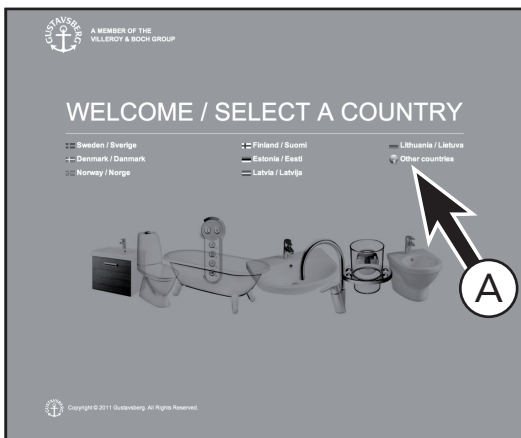

www.gustavsberg.com

DRIFT & SKÖTSEL
DRIFT OG VEDLIGEHOLDELSE
DRIFT OG VEDLIKEHOLD
ASENŅUS-, KĀYTTĒ- JA HOITO-OHJEET
ASSEMBLY AND MAINTENANCE
PAIGALDAMINE & HOOLDAMINE
MONTĀŽA UN KOPŠANA
MONTAVIMAS IR PRIEŽIŪRA
Сборка и техническая поддержка
MONTĀŽ A ŪDRŽBA

A MEMBER OF THE
VILLEROY & BOCH GROUP

Sweden
VilleroY & Boch Gustavsberg AB
Chamottevägen 15
Box 400
134 29 Gustavsberg
Phone +46 8 570 391 00
Fax +46 8 570 320 36
info@gustavsberg.com

Denmark
VilleroY & Boch Danmark A/S
Vallensbækvej 26-28
2605 Brøndby
Tlf + 45 36 70 80 55
Fax + 45 36 72 08 05
info@gustavsberg.dk

Czech / Slovakia
VilleroY & Boch Czech s.r.o.
Türkova 2319/5b
149 00 Praha 4 - Chodov
Czech republic
+420 271 001 647
info-cz@villeroy-boch.com

Norway
VilleroY & Boch Norge AS
Luhrtoppen 2
Postboks 13
1471 Lørenskog
Tlf. + 47 67 97 82 50
Faks +47 67 97 16 57
info@gustavsberg.no

Suomi/Finland
Oy Gustavsberg Ab
Laippatie 14 b
00880 Helsinki
Puh 09-32 91 88 11
Fax 09-32 91 88 50
myynti@gustavsberg.com

Estonia
Oy Gustavsberg Ab Eesti Filiaal
F. R. Faehlmanni 6
10125 Tallinn
Telefon + 372 646 0312
E-mail: info@gustavsberg.ee

Latvia
Oy Gustavsberg Ab pārstāvniecība Latvija
Krasta iela 68 A
LV - 1019 Rīga
Latvija
Tālrunis: +371 6724 5511
Faks: +371 6724 5519
e-pasts: info.latvia@gustavsberg.com

Lithuania
OY Gustavsberg AB Filialas
Algirdo 75, LT-03209
LT-01112 Vilnius
Tel.: +370 (5) 2460811
Faksas: +370 (5) 2691620
El. paštas:
info.lt@gustavsberg.com

Україна
Представництво Gustavsberg
в Україні:
01030 Київ, Україна
вул. Чапаєва 4, оф.17
Тел. +38 044 493 98 68
Факс +38 044 494 98 67
info.ukraine@gustavsberg.com

Россия
Представительство Gustavsberg
127287 Москва
ул. 2-ая Хуторская д. 38А/913
Тел.: + 7 495 609 6560
Факс: + 7 495 609 6632
info.russia@gustavsberg.com

Россия
Представительство Gustavsberg
в Санкт-Петербурге
ул. 9-я Советская,
д. 5, лит. А, пом.8Н.
193036 Санкт-Петербург
Тел.: + 7 812 326 7896
Факс: + 7 812 326 7899
info.russia@gustavsberg.com