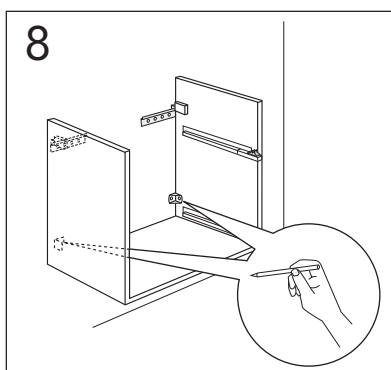

SE	MONTERINGSANVISNING LOGIC BADRUMSMÖBEL
DK	MONTERINGSVEJLEDNING LOGIC BADERUMSMØBEL
NO	MONTERINGSANVISNING LOGIC BADEROMSMØBLER
FI	ASENNUSOHJE, LOGIC KALUSTEET
GB	INSTALLATION INSTRUCTION BATHROOM FURNITURE LOGIC
EE	SEE ON LOGIC VANNITOAMÖÖBLI PAIGALDUSJUHEND
LV	MONTĀŽAS INSTRUKCIJA LOGIC VANNAS ISTABAS MĒBELĒM
LT	LOGIC VONIOS KAMBARIO BALDŲ MONTAVIMO INSTRUKCIJA
RU	Инструкция по монтажу мебели для ванной LOGIC
CZ	NÁVOD PRO INSTALACI KOUPELNOVÉHO NÁBYTKU LOGIC
SK	NÁVOD NA INŠTALÁCIU KÚPEĽŇOVÉHO NÁBYTKU LOGIC

**\* SE. Enligt Branschregler, Säker vatteninstallation**

Kraven på infästning och tätning gäller i våtzon. Alla skruvinfästningar ska göras i massiv konstruktion, t ex i betong, i reglar eller i särskild konstruktionsdetalj. Skruvinfästningar får inte göras enbart i golv- eller väggskiva.