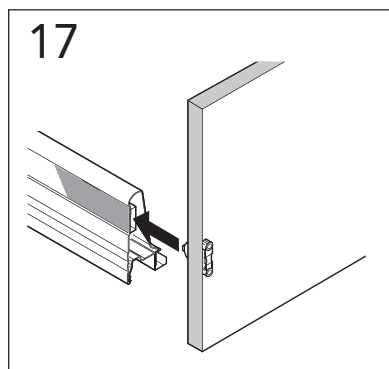

SE	MONTERINGSANVISNING LOGIC BADRUMSMÖBEL
DK	MONTERINGSVEJLEDNING LOGIC BADERUMSMØBEL
NO	MONTERINGSANVISNING LOGIC BADEROMSMØBLER
FI	ASENNUSOHJE, LOGIC KALUSTEET
GB	INSTALLATION INSTRUCTION BATHROOM FURNITURE LOGIC
EE	SEE ON LOGIC VANNITOAMÖÖBLI PAIGALDUSJUHEND
LV	MONTĀŽAS INSTRUKCIJA LOGIC VANNAS ISTABAS MĒBELĒM
LT	LOGIC VONIOS KAMBARIO BALDŲ MONTAVIMO INSTRUKCIJA
RU	Инструкция по монтажу мебели для ванной LOGIC
CZ	NÁVOD PRO INSTALACI KOUPELNOVÉHO NÁBYTKU LOGIC
SK	NÁVOD NA INŠTALÁCIU KÚPEĽŇOVÉHO NÁBYTKU LOGIC

**\* SE. Enligt Branschregler, Säker vatteninstallation**

Kraven på infästning och tätning gäller i våtzon. Alla skruvinfästningar ska göras i massiv konstruktion, t ex i betong, i reglar eller i särskild konstruktionsdetalj. Skruvinfästningar får inte göras enbart i golv- eller väggskiva.