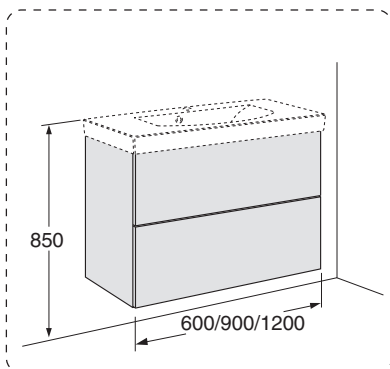

**\* SE. Enligt Branschregler, Säker vatteninstallation**

Kraven på infästning och tätning gäller i våtzon. Alla skruvinfästningar ska göras i massiv konstruktion, t ex i betong, i reglar eller i särskild konstruktionsdetalj. Skruvinfästningar får inte göras enbart i golv- eller väggskiva.