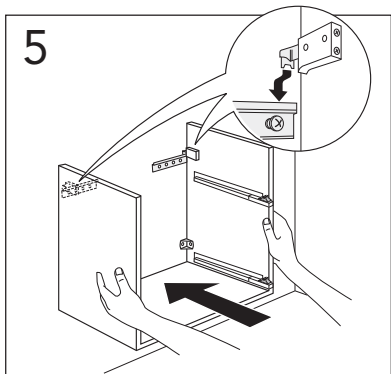

SE	MONTERINGSANVISNING LOGIC BADRUMSMÖBEL
DK	MONTERINGSVEJLEDNING LOGIC BADERUMSMØBEL
NO	MONTERINGSANVISNING LOGIC BADEROMSMØBLER
FI	ASENNUSOHJE, LOGIC KALUSTEET
GB	INSTALLATION INSTRUCTION BATHROOM FURNITURE LOGIC
EE	SEE ON LOGIC VANNITOAMÖÖBLI PAIGALDUSJUHEND
LV	MONTĀŽAS INSTRUKCIJA LOGIC VANNAS ISTABAS MĒBELĒM
LT	LOGIC VONIOS KAMBARIO BALDŲ MONTAVIMO INSTRUKCIJA
RU	Инструкция по монтажу мебели для ванной LOGIC
CZ	NÁVOD PRO INSTALACI KOUPELNOVÉHO NÁBYTKU LOGIC
SK	NÁVOD NA INŠTALÁCIU KÚPEĽŇOVÉHO NÁBYTKU LOGIC

**\* SE. Enligt Branschregler, Säker vatteninstallation**

Kraven på infästning och tätning gäller i våtzon. Alla skruvinfästningar ska göras i massiv konstruktion, t ex i betong, i reglar eller i särskild konstruktionsdetalj. Skruvinfästningar får inte göras enbart i golv- eller väggskiva.