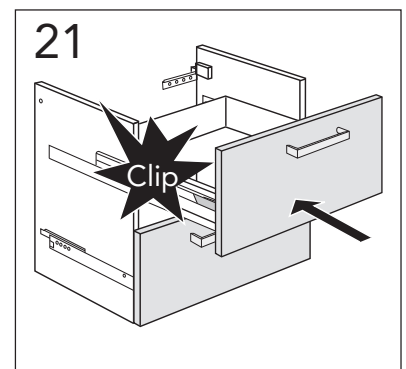

SE	MONTERINGSANVISNING LOGIC BADRUMSMÖBEL
DK	MONTERINGSVEJLEDNING LOGIC BADERUMSMØBEL
NO	MONTERINGSANVISNING LOGIC BADEROMSMØBLER
FI	ASENNUSOHJE, LOGIC KALUSTEET
GB	INSTALLATION INSTRUCTION BATHROOM FURNITURE LOGIC
EE	SEE ON LOGIC VANNITOAMÖÖBLI PAIGALDUSJUHEND
LV	MONTĀŽAS INSTRUKCIJA LOGIC VANNAS ISTABAS MĒBELĒM
LT	LOGIC VONIOS KAMBARIO BALDŲ MONTAVIMO INSTRUKCIJA
RU	Инструкция по монтажу мебели для ванной LOGIC
CZ	NÁVOD PRO INSTALACI KOUPELNOVÉHO NÁBYTKU LOGIC
SK	NÁVOD NA INŠTALÁCIU KÚPEĽŇOVÉHO NÁBYTKU LOGIC

**\* SE. Enligt Branschregler, Säker vatteninstallation**

Kraven på infästning och tätning gäller i våtzon. Alla skruvinfästningar ska göras i massiv konstruktion, t ex i betong, i reglar eller i särskild konstruktionsdetalj. Skruvinfästningar får inte göras enbart i golv- eller väggskiva.