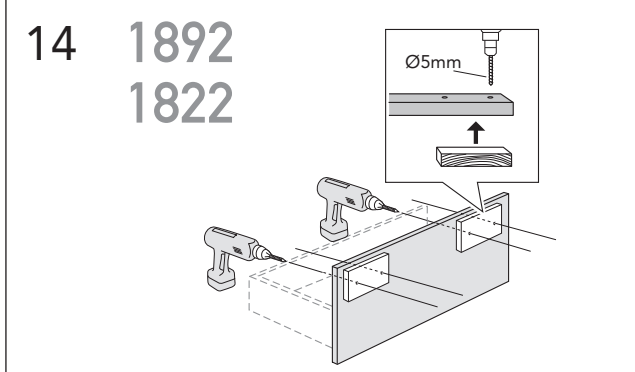

**\* SE. Enligt Branschregler, Säker vatteninstallation**

Kraven på infästning och tätning gäller i våtzon. Alla skruvinfästningar ska göras i massiv konstruktion, t ex i betong, i reglar eller i särskild konstruktionsdetalj. Skruvinfästningar får inte göras enbart i golv- eller väggskiva.