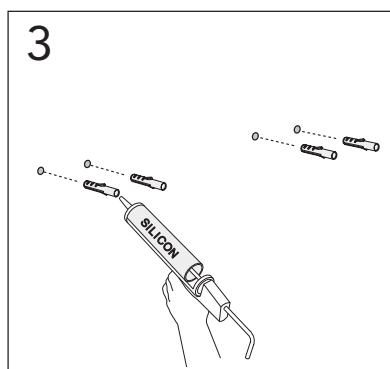

**\* SE. Enligt Branschregler, Säker vatteninstallation**

Kraven på infästning och tätning gäller i våtzon. Alla skruvinfästningar ska göras i massiv konstruktion, t ex i betong, i reglar eller i särskild konstruktionsdetalj. Skruvinfästningar får inte göras enbart i golv- eller väggskiva.