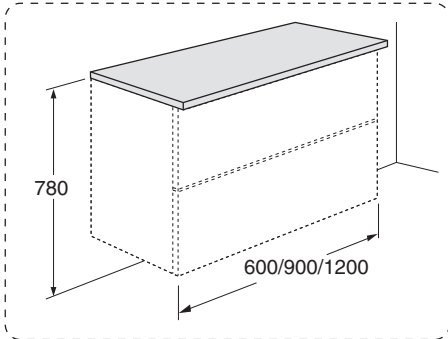

**\* SE. Enligt Branschregler, Säker vatteninstallation**

Kraven på infästning och tätning gäller i våtzon. Alla skruvinfästningar ska göras i massiv konstruktion, t ex i betong, i reglar eller i särskild konstruktionsdetalj. Skruvinfästningar får inte göras enbart i golv- eller väggskiva.