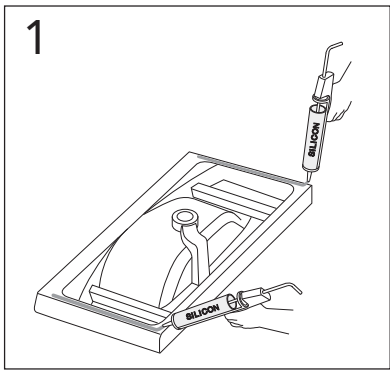

**\* SE. Enligt Branschregler, Säker vatteninstallation**

Kraven på infästning och tätning gäller i våtzon. Alla skruvinfästningar ska göras i massiv konstruktion, t ex i betong, i reglar eller i särskild konstruktionsdetalj. Skruvinfästningar får inte göras enbart i golv- eller väggskiva.