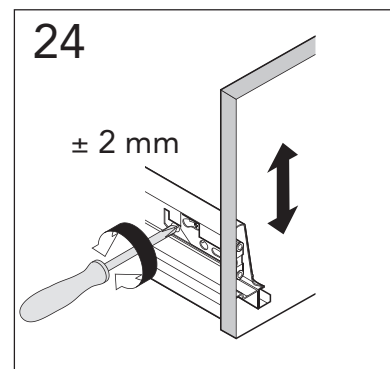

SE	MONTERINGSANVISNING LOGIC BADRUMSMÖBEL
DK	MONTERINGSVEJLEDNING LOGIC BADERUMSMØBEL
NO	MONTERINGSANVISNING LOGIC BADEROMSMØBLER
FI	ASENNUSOHJE, LOGIC KALUSTEET
GB	INSTALLATION INSTRUCTION BATHROOM FURNITURE LOGIC
EE	SEE ON LOGIC VANNITOAMÖÖBLI PAIGALDUSJUHEND
LV	MONTĀŽAS INSTRUKCIJA LOGIC VANNAS ISTABAS MĒBELĒM
LT	LOGIC VONIOS KAMBARIO BALDŲ MONTAVIMO INSTRUKCIJA
RU	Инструкция по монтажу мебели для ванной LOGIC
CZ	NÁVOD PRO INSTALACI KOUPELNOVÉHO NÁBYTKU LOGIC
SK	NÁVOD NA INŠTALÁCIU KÚPEĽŇOVÉHO NÁBYTKU LOGIC

**\* SE. Enligt Branschregler, Säker vatteninstallation**

Kraven på infästning och tätning gäller i våtzon. Alla skruvinfästningar ska göras i massiv konstruktion, t ex i betong, i reglar eller i särskild konstruktionsdetalj. Skruvinfästningar får inte göras enbart i golv- eller väggskiva.