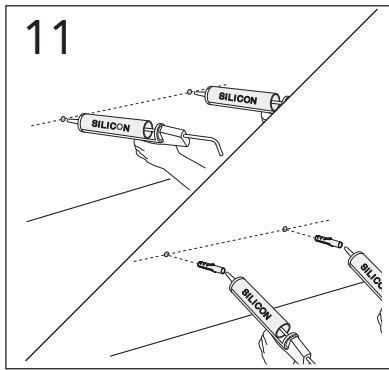

**\* SE. Enligt Branschregler, Säker vatteninstallation**

Kraven på infästning och tätning gäller i våtzon. Alla skruvinfästningar ska göras i massiv konstruktion, t ex i betong, i reglar eller i särskild konstruktionsdetalj. Skruvinfästningar får inte göras enbart i golv- eller väggskiva.