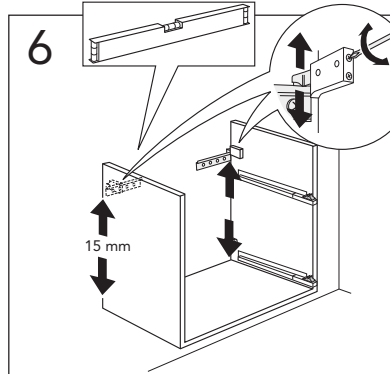

SE	MONTERINGSANVISNING LOGIC BADRUMSMÖBEL
DK	MONTERINGSVEJLEDNING LOGIC BADERUMSMØBEL
NO	MONTERINGSANVISNING LOGIC BADEROMSMØBLER
FI	ASENNUSOHJE, LOGIC KALUSTEET
GB	INSTALLATION INSTRUCTION BATHROOM FURNITURE LOGIC
EE	SEE ON LOGIC VANNITOAMÖÖBLI PAIGALDUSJUHEND
LV	MONTĀŽAS INSTRUKCIJA LOGIC VANNAS ISTABAS MĒBELĒM
LT	LOGIC VONIOS KAMBARIO BALDŲ MONTAVIMO INSTRUKCIJA
RU	Инструкция по монтажу мебели для ванной LOGIC
CZ	NÁVOD PRO INSTALACI KOUPELNOVÉHO NÁBYTKU LOGIC
SK	NÁVOD NA INŠTALÁCIU KÚPEĽŇOVÉHO NÁBYTKU LOGIC

**\* SE. Enligt Branschregler, Säker vatteninstallation**

Kraven på infästning och tätning gäller i våtzon. Alla skruvinfästningar ska göras i massiv konstruktion, t ex i betong, i reglar eller i särskild konstruktionsdetalj. Skruvinfästningar får inte göras enbart i golv- eller väggskiva.