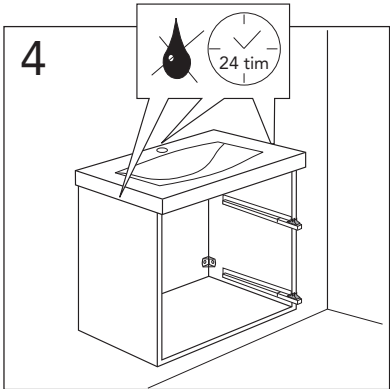

**\* SE. Enligt Branschregler, Säker vatteninstallation**

Kraven på infästning och tätning gäller i våtzon. Alla skruvinfästningar ska göras i massiv konstruktion, t ex i betong, i reglar eller i särskild konstruktionsdetalj. Skruvinfästningar får inte göras enbart i golv- eller väggskiva.