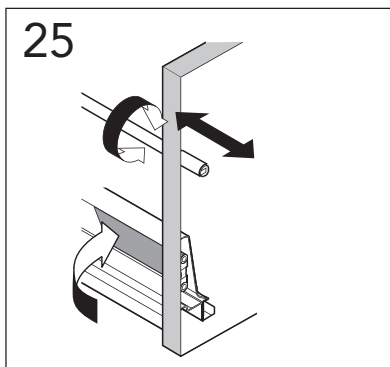

**\* SE. Enligt Branschregler, Säker vatteninstallation**

Kraven på infästning och tätning gäller i våtzon. Alla skruvinfästningar ska göras i massiv konstruktion, t ex i betong, i reglar eller i särskild konstruktionsdetalj. Skruvinfästningar får inte göras enbart i golv- eller väggskiva.